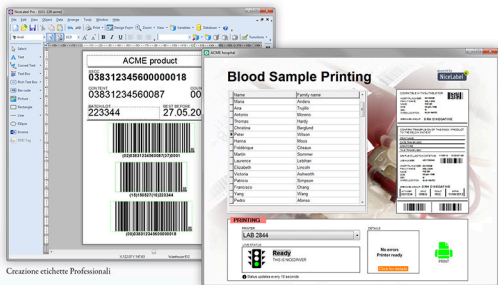

## POWERFORMS

Crea rapidamente applicazioni personalizzate di etichettatura, senza necessità di programmazione.

Un Software di etichettatura a tutto tondo

NiceLabel 

# Creare etichette Professionali e costruire applicazioni grafiche

Creazione etichette Professionali

Programma di stampa PowerForms

### Integrazione con dispositivi di produzione

E' possibile integrare le etichette con dati provenienti da dispositivi esterni quali bilance, PLC, lettori di codici a barre, applicatori automatici di etichette. E' inoltre possibile inviare dati ad applicazioni esterne ogni qualvolta si stampino delle etichette.